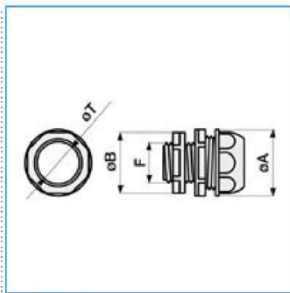

B10940

Quote:

F: M25
 Ø A: 39
 Ø B: 38
 Ø esterno tubo: 25

PREG 25 Raccordo tubo rigido o corrugato a scatola IP64-67 GRIGIO

Proprietà tecniche

Compatibilità

Per diametro del tubo nominale	25 mm
dimensione filettatura viti	M25 x 1.5
Tipo di filettatura	Metrico

Materiali

Colore RAL	Grigio RAL 7035
Materiale	PVC
Trasparente	no

Dimensioni

Diametro	25 mm
----------	-------

Norme, Omologazioni

Classificazione UL94	V0
conforme N 61386-23	si

Sicurezza

Grado di protezione dell'involucro	IP64
Grado di resistenza al filo incandescente	secondo EN 60695-2-11: 850°C