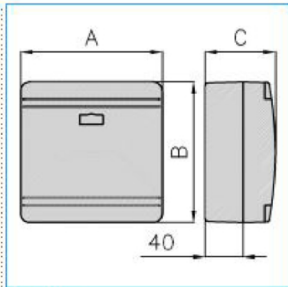

SDN3 G Scatola per derivazione canali linee TA-N/TA-EN/TA-GN GRIGIO

Proprietà tecniche

Materiali

Colore RAL	Grigio RAL 7030
Materiale	ABS

Dimensioni

Profondità del prodotto installato	95 mm
Altezza	231 mm
Larghezza	231 mm

Norme, Omologazioni

Direttiva europea RoHs	compatibilità volontaria

Sicurezza

Grado di protezione dell'involucro	IP40

B02289

Quote:

A: 231
B: 231
C: 95