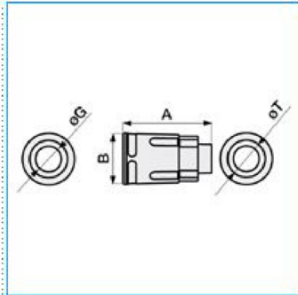

B11965

Quote:

A: 51
B: 25
Ø esterno tubo: 16
Ø interno guaina: 12

GSTON 16 Raccordo tubo/guaina ad innesto rapido IP67 Sistema Stop GRIGIO

Proprietà tecniche

Materiali

Colore RAL	Grigio RAL 7035
Materiale	PVC

Dimensioni

Diametro	16 mm
----------	-------

Norme, Omologazioni

Classificazione UL94	V0
----------------------	----

Sicurezza

Grado di protezione dell'involucro	IP67
Grado di resistenza al filo incandescente	secondo EN 60695-2-11: 850°C