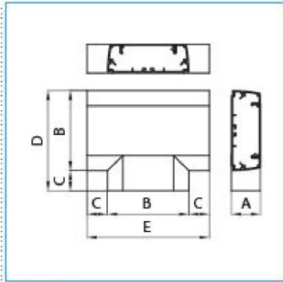

B06432

Quote:

A: 63
B: 120
C: 30
D: 150
E: 180

DT-ALU 120x60 WE Derivazione a T per canale ALU-B BIANCO EVEREST

Proprietà tecniche

Coperchio

Larghezza coperchio 80 mm

Materiali

Colore bianco

Materiale Alluminio

Trattamento della superficie verniciato

Dimensioni

Altezza 60 mm

Base 120 mm

Accessori inclusi

Configurazione accessorio Base e coperchio