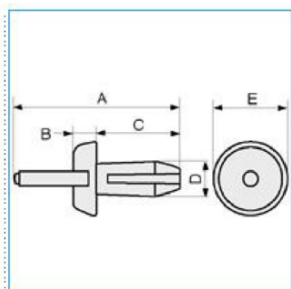

DUCTAFIX R4 Rivetto di fissaggio per canalette per cablaggio

Proprietà tecniche

Materiali

Colore blu

Materiale Poliammide (PA)

Dimensioni

Diametro della foratura 4 mm

Norme, Omologazioni

Direttiva europea RoHS compatibilità volontaria

B06502

Quote:

A: 25
B: 2
C: 12
D: 4
E: 9