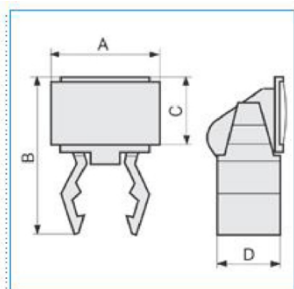

DUCTAMARK 1 Portacartellino per canalette per cablaggio T1-N

Proprietà tecniche

Materiali

Colore nero

Materiale Poliammide (PA)

Dimensioni

Altezza del prodotto installato 30 mm

Larghezza prodotto installato 26 mm

Norme, Omologazioni

Norme di riferimento EN50085-2-3

B07501

Quote:

A: 26
B: 30
C: 15
D: 15