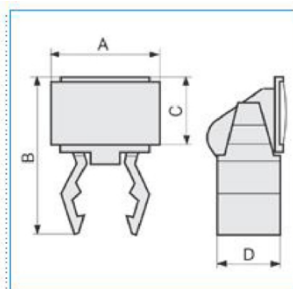

DUCTAMARK 1 Portacartellino per canalette per cablaggio T1-N

Proprietà tecniche

Materiali

Colore nero

Materiale Poliammide (PA)

Dimensioni

Altezza del prodotto installato 30 mm

Larghezza prodotto installato 26 mm

Norme, Omologazioni

Norme di riferimento EN50085-2-3

B07501

Quote:

- A: 26
- B: 30
- C: 15
- D: 15