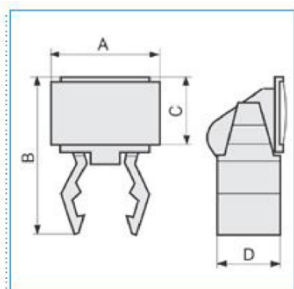

DUCTAMARK 1 Portacartellino per canalette per cablaggio T1-N

B07501

Quote:

A: 26
B: 30
C: 15
D: 15

Proprietà tecniche

Materiali

Colore nero

Materiale Poliammide (PA)

Dimensioni

Altezza del prodotto installato 30 mm

Larghezza prodotto installato 26 mm

Norme, Omologazioni

Norme di riferimento EN50085-2-3