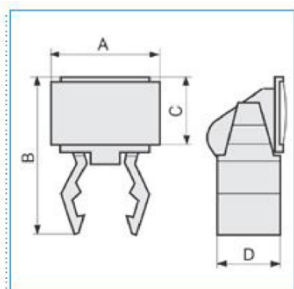

DUCTAMARK 1 Portacartellino per canalette per cablaggio T1-N

B07501

Quote:

A: 26
B: 30
C: 15
D: 15

CE

Proprietà tecniche

Materiali

Colore nero

Materiale Poliammide (PA)

Dimensioni

Altezza del prodotto installato 30 mm

Larghezza prodotto installato 26 mm

Norme, Omologazioni

Norme di riferimento EN50085-2-3