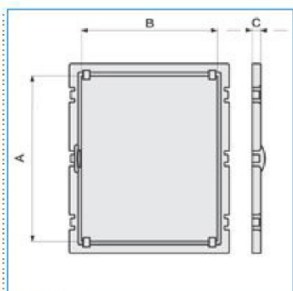

B04635

**Quote:**

A: 689  
B: 498  
C: 20

EN 60670-24  
EN 60225

**CP 06 Controporta per quadri Pedro GRIGIO**

Proprietà tecniche

**Coperchio**

Tipo di porta per armadio di commutazione Porta interna

Profondità del prodotto installato 20 mm  
 Altezza del prodotto installato 750,6 mm  
 Larghezza prodotto installato 554,7 mm

**Norme, Omologazioni**

Norme di riferimento CE  
 Direttiva Europea RAEE non interessato