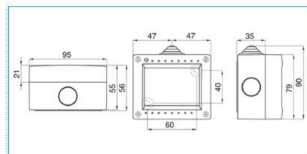

B02753

Proprietà tecniche

Materiali

Colore RAL	Grigio RAL 7035
Materiale	ABS
Superficie	Lucido

Dimensioni

Profondità del prodotto installato	56 mm
Altezza del prodotto installato	79 mm
Larghezza prodotto installato	95 mm

Norme, Omologazioni

Norme di riferimento	EN 60670-1
----------------------	------------

Sicurezza

Grado di protezione dell'involucro	IP40
Classe di protezione	isolamento classe II
Grado di resistenza al filo incandescente	secondo CEI 695-2-1: 650°C