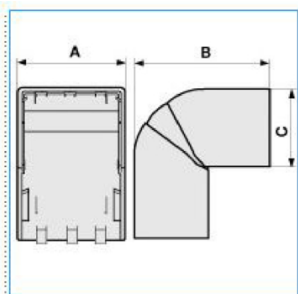

NEAV 100x40 G Angolo esterno per canali linee TA-N/TA-EN/TA-GN GRIGIO

B02430

Quote:

A: 105
B: 115
C: 43

Proprietà tecniche

Materiali

Colore RAL Grigio RAL 7030

Materiale ABS

Dimensioni

Altezza 40 mm

Base 100 mm

Impostazioni

Angolo 70 / 120 °

Norme, Omologazioni

Norme di riferimento EN50085-2-1

Direttiva europea RoHs compatibilità volontaria