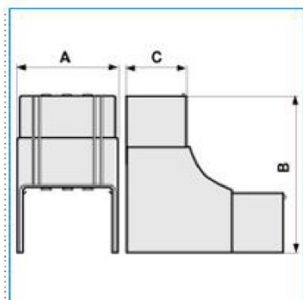

**NIAV 100x40 G Angolo interno per canali linee TA-N/TA-EN/TA-GN GRIGIO**

B02464

**Quote:**

A: 105  
B: 100  
C: 43

**Proprietà tecniche**

**Materiali**

Colore RAL Grigio RAL 7030

Materiale ABS

**Dimensioni**

Altezza 40 mm

Base 100 mm

**Impostazioni**

Angolo 70 / 120 °

**Norme, Omologazioni**

Norme di riferimento EN50085-2-1

Direttiva europea RoHs compatibilità volontaria