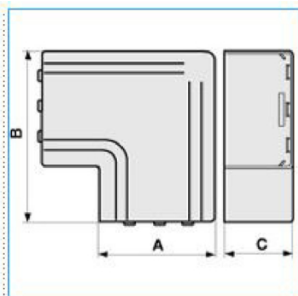

NPAN 100x40 G Angolo piano per canali linee TA-N/TA-EN/TA-GN GRIGIO

B02496

Quote:

A: 105
B: 150
C: 43

Proprietà tecniche

Materiali

Colore RAL Grigio RAL 7030

Materiale ABS

Dimensioni

Altezza 40 mm

Base 100 mm

Impostazioni

Angolo 0 / 90 °

Norme, Omologazioni

Norme di riferimento EN50085-2-1

Sicurezza