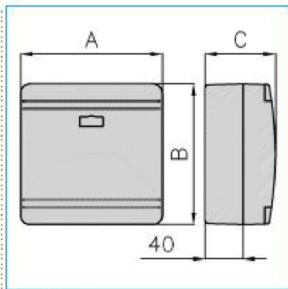

B02288

**Quote:**

A: 231  
B: 231  
C: 95

**SDN3 W Scatola per derivazione canali linee TA-N/TA-EN/TA-GN BIANCO**

Proprietà tecniche

**Materiali**

Colore RAL Bianco RAL 9001

Materiale ABS

**Dimensioni**

Profondità del prodotto installato 95 mm

Altezza del prodotto installato 95 mm

Larghezza prodotto installato 231 mm

Altezza 231 mm

Larghezza 231 mm

**Norme, Omologazioni**

Direttiva europea RoHs compatibilità volontaria