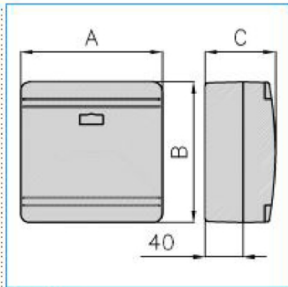

B02289

**Quote:**

A: 231  
B: 231  
C: 95

**SDN3 G Scatola per derivazione canali linee TA-N/TA-EN/TA-GN GRIGIO**

Proprietà tecniche

**Materiali**

Colore RAL	Grigio RAL 7030
Materiale	ABS

**Dimensioni**

Profondità del prodotto installato	95 mm
Altezza	231 mm
Larghezza	231 mm

**Norme, Omologazioni**

Direttiva europea RoHs	compatibilità volontaria
------------------------	--------------------------

**Sicurezza**