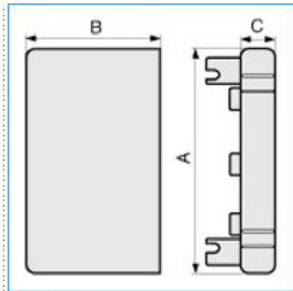

Condizioni d'impiego

Temperatura d'esercizio	5...60 °C

B02256