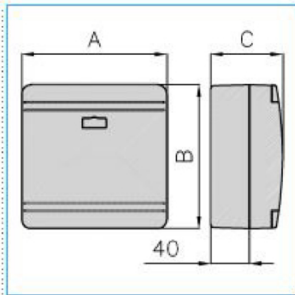

B02284

Quote:

A: 151
B: 151
C: 60

SDN1 W Scatola per derivazione canali linee TA-N/TA-EN/TA-GN BIANCO

Proprietà tecniche

Materiali

Colore RAL	Bianco RAL 9001
Materiale	ABS

Dimensioni

Profondità del prodotto installato	60 mm
Altezza del prodotto installato	60 mm
Larghezza prodotto installato	151 mm
Altezza	151 mm
Larghezza	151 mm

Norme, Omologazioni

Direttiva europea RoHs	compatibilità volontaria
------------------------	--------------------------