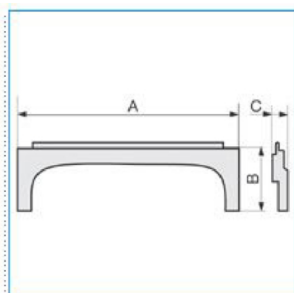

Norme, Omologazioni

Norme di riferimento EN50085-2-1

Direttiva europea RoHS compatibilità volontaria

B00333