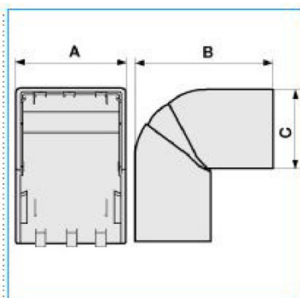

B02431

Quote:

A: 125
B: 115
C: 43

NEAV 120x40 W Angolo esterno per canali linee TA-N/TA-EN/TA-GN/TUNNEL BIANCO

Proprietà tecniche

Materiali

Colore RAL	Bianco RAL 9001
Materiale	ABS

Dimensioni

Altezza	40 mm
Base	120 mm

Impostazioni

Angolo	70 / 120 °
--------	------------

Norme, Omologazioni

Norme di riferimento	EN50085-2-1
Direttiva europea RoHs	compatibilità volontaria

Sicurezza

Grado di protezione dell'involucro	IP40
Resistenza agli urti	IK08