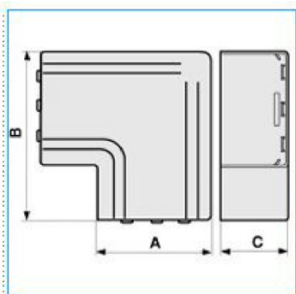

B02497

**Quote:**

A: 125  
B: 170  
C: 43

**NPAN 120x40 W Angolo piano per canali linee TA-N/TA-EN/TA-GN BIANCO**

Proprietà tecniche

**Materiali**

Colore RAL	Bianco RAL 9001
Materiale	ABS

**Dimensioni**

Altezza	40 mm
Base	120 mm

**Impostazioni**

Angolo	0 / 90 °
--------	----------

**Norme, Omologazioni**

Norme di riferimento	EN50085-2-1
----------------------	-------------

**Sicurezza**

Grado di protezione dell'involucro	IP40
Resistenza agli urti	IK08