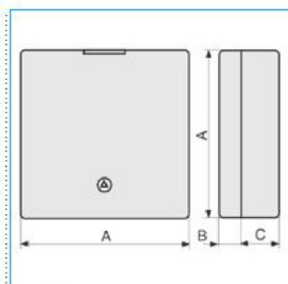

B04186

**Quote:**

A: 65  
B: 10  
C: 18

**SDM W Scatola per derivazione minicanali TMC/TMU BIANCO**

Proprietà tecniche

**Materiali**

Colore RAL	Bianco RAL 9001
Materiale	ABS

**Dimensioni**

Profondità del prodotto installato	28 mm
Altezza del prodotto installato	28 mm
Larghezza prodotto installato	65 mm
Altezza	65 mm
Larghezza	65 mm

**Norme, Omologazioni**

Norme di riferimento	EN50085-2-1
Direttiva europea RoHs	compatibilità volontaria