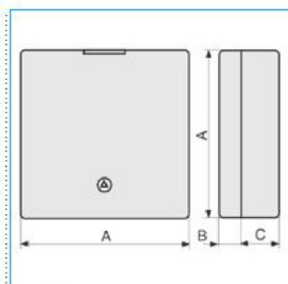

B04186

**Quote:**

A: 65  
B: 10  
C: 18

### SDM W Scatola per derivazione minicanali TMC/TMU BIANCO

Proprietà tecniche

#### Dimensioni

Profondità del prodotto installato	28 mm
Altezza del prodotto installato	28 mm
Larghezza prodotto installato	65 mm
Altezza	65 mm
Larghezza	65 mm