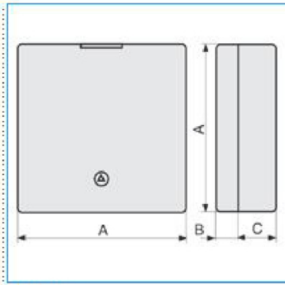

B04186

**Quote:**

A: 65  
B: 10  
C: 18

**SDM W Scatola per derivazione minicanali TMC/TMU BIANCO**

Proprietà tecniche

**Materiali**

Colore RAL	Bianco RAL 9001
Materiale	ABS

**Dimensioni**

Profondità del prodotto installato	28 mm
Altezza del prodotto installato	28 mm
Larghezza prodotto installato	65 mm
Altezza	65 mm
Larghezza	65 mm

**Norme, Omologazioni**

Norme di riferimento	EN50085-2-1
Direttiva europea RoHs	compatibilità volontaria