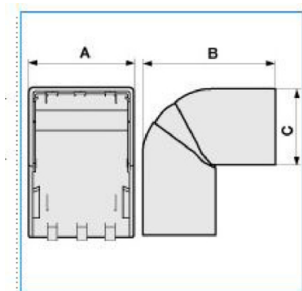

B02443

Quote:

A: 205
B: 135
C: 63

NEAV 200x60 W Angolo esterno per canali linee TA-N/TA-EN/TA-GN BIANCO

Proprietà tecniche

Materiali

Colore RAL	Bianco RAL 9001
Materiale	ABS

Dimensioni

Altezza	60 mm
Base	200 mm

Impostazioni

Angolo	70 / 120 °
--------	------------

Norme, Omologazioni

Norme di riferimento	EN50085-2-1
Direttiva europea RoHs	compatibilità volontaria

Sicurezza

Grado di protezione dell'involucro	IP40
Resistenza agli urti	IK08