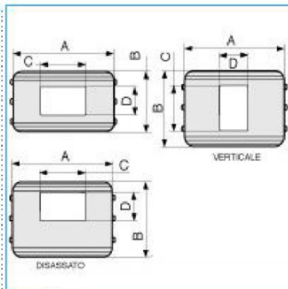

B02324

Quote:

A: 205
B: 205
C: 97
D: 60

CSA-3N 200 D W Coperchio di protezione 3 mod disassato per canale TA-N BIANCO

Proprietà tecniche

Versione

Tipo di apparecchi	Standard Italiano
Modulo	3 bande

Coperchio

Montaggio del coperchio	Interno
-------------------------	---------

Materiali

Colore RAL	Bianco RAL 9001
Materiale	ABS

Dimensioni

Base	200 mm
------	--------

Norme, Omologazioni

Norme di riferimento	EN50085-2-1
Direttiva europea RoHs	compatibilità volontaria