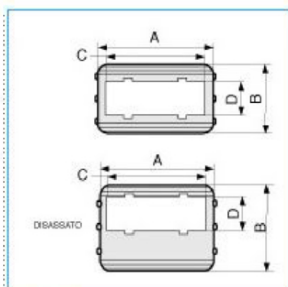

B02348

Quote:

A: 205
B: 205
C: 170
D: 60

CSA-6N 200 W Coperchio di protezione 6 moduli per canale TA-N BIANCO

Proprietà tecniche

Versione

Tipo di apparecchi	Standard Italiano
Modulo	6 bande

Coperchio

Montaggio del coperchio	Interno
-------------------------	---------

Materiali

Colore RAL	Bianco RAL 9001
Materiale	ABS

Dimensioni

Base	200 mm
------	--------

Norme, Omologazioni

Norme di riferimento	EN50085-2-1
Direttiva europea RoHs	compatibilità volontaria