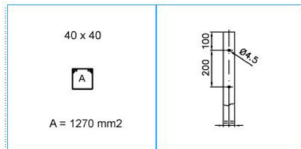

TA-EN 40x40 G Canale porta cavi a base piana GRIGIO

B07534

Proprietà tecniche

Materiali

Colore RAL	Grigio RAL 7030
Materiale	PVC

Dimensioni

Altezza	40 mm
Lunghezza	2000 mm
Base	40 mm

Cavo

Sezione interna	1270 mm ²
-----------------	----------------------

Norme, Omologazioni

Norme di riferimento	EN50085-2-1
Direttiva europea RoHs	compatibilità volontaria
Classificazione UL94	V0

Sicurezza

Grado di protezione dell'involucro	IP40
Grado di resistenza al filo incandescente	secondo EN 60695-2-11 : 960°C
Senza alogeni	no
Resistenza agli urti	IK07