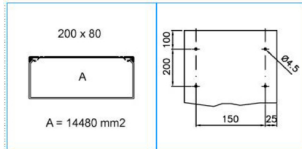

### TA-EN 200x80 G Canale porta cavi a base piana GRIGIO

Proprietà tecniche

#### Dimensioni

Altezza	80 mm
Lunghezza	2000 mm
Base	200 mm

#### Cavo

Sezione interna	14480 mm <sup>2</sup>
-----------------	-----------------------