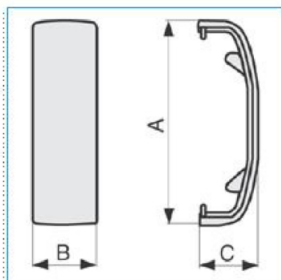

**GCN A Giunto coperchio per canale cornice TCN NERO ARDESIA**

Proprietà tecniche

**Materiali**

Colore RAL	Ardesia RAL 7021
Materiale	ABS

**Dimensioni**

Altezza	22 mm
Base	68 mm

**Norme, Omologazioni**

Norme di riferimento	EN50085-2-1
Direttiva europea RoHs	compatibilità volontaria

**Sicurezza**

Grado di protezione dell'involucro	IP40
Resistenza agli urti	IK07

**Condizioni d'impiego**

Temperatura d'esercizio	-15...60 °C
-------------------------	-------------

B03286

Quote:

A: 74  
B: 23  
C: 22