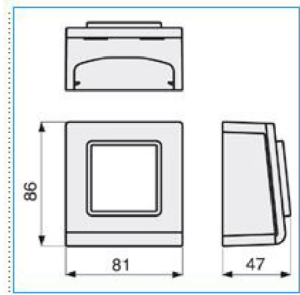

B04272

SRCN 2 AP A Scatola porta apparecchi Pepita per canale cornice TCN NERO ARDESIA

Proprietà tecniche

Compatibilità

Compatibilità con gli apparecchi Standard Italiano

Materiali

Colore nero

Colore RAL Ardesia RAL 7021

Materiale ABS

Dimensioni

Altezza 22 mm

Base 68 mm

Installazione, montaggio

Senso di montaggio verticale e orizzontale

Equipaggiamento

Numero di unità 2