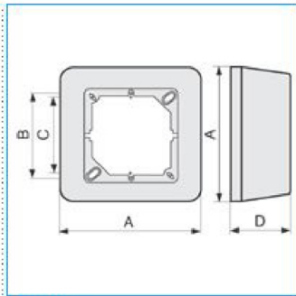

B05241

Quote:

A: 110
B: 67
C: 60
D: 53

SMN 60 W Scatola porta apparecchi interasse 60mm per minicanali TMC/TMU BIANCO

Proprietà tecniche

Materiali

Colore RAL	Bianco RAL 9001
Materiale	ABS

Equipaggiamento

Numero di unità	2
Costruzione modulare	no

Norme, Omologazioni

Norme di riferimento	EN50085-2-1
----------------------	-------------

Sicurezza

Grado di protezione dell'involucro	IP40
Senza alogeni	si
Resistenza agli urti	IK07