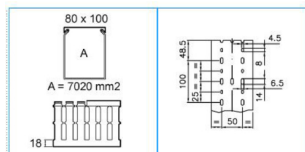

**T1-N 80x100 G Canaletta con coestruso morbido modulo 20 feritoia 8 GRIGIO**

B02573

**Proprietà tecniche**

**Design**

flessibile no

**Materiali**

Colore grigio

Colore RAL Grigio RAL 7030

Materiale PVC

**Dimensioni**

Altezza 100 mm

Lunghezza 2000 mm

Base 80 mm

Larghezza delle feritoie 8 mm

Larghezza delle lamelle 12 mm

**Cavo**

Sezione interna 7020 mm²

**Norme, Omologazioni**

Norme di riferimento EN50085-2-3

Direttiva europea RoHs compatibilità volontaria

Classificazione UL94 V0

**Sicurezza**

Grado di resistenza al filo incandescente secondo EN 60695-2-11 : 960°C