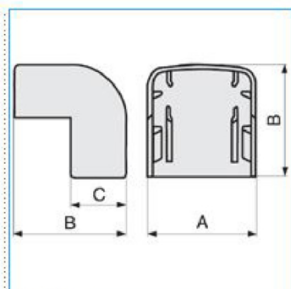

B01647

Quote:

A: 56
B: 46
C: 23

AED 52x20 WE Angolo esterno per Canale Design BIANCO EVEREST

Proprietà tecniche

Materiali

| | |
|-----------|--------|
| Colore | bianco |
| Materiale | ABS |

Dimensioni

| | |
|---------|-------|
| Altezza | 20 mm |
| Base | 52 mm |

Impostazioni

| | |
|--------|------|
| Angolo | 90 ° |
|--------|------|

Norme, Omologazioni

| | |
|------------------------|--------------------------|
| Norme di riferimento | EN50085-2-1 |
| Direttiva europea RoHs | compatibilità volontaria |