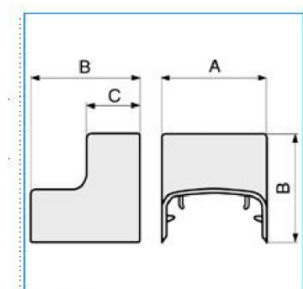

B01667

Quote:

A: 56
B: 46
C: 23

AID 52x20 WE Angolo interno per Canale Design BIANCO EVEREST

Proprietà tecniche

Materiali

Colore	bianco
Materiale	ABS

Dimensioni

Altezza	20 mm
Base	52 mm

Impostazioni

Angolo	0 / 90 °
--------	----------

Norme, Omologazioni

Norme di riferimento	EN50085-2-1
Direttiva europea RoHs	compatibilità volontaria

Sicurezza

Grado di protezione dell'involucro	IP40
Resistenza agli urti	IK07