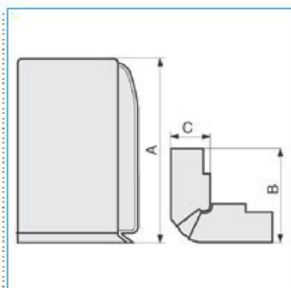

AEBN W Angolo esterno variabile per canale battiscopa TBN BIANCO

B03140

Quote:

A: 83
B: 56
C: 24

Proprietà tecniche

Materiali

Colore RAL	Bianco RAL 9001
Materiale	ABS

Dimensioni

Altezza	22 mm
Base	81 mm

Impostazioni

Angolo	70 / 120 °
--------	------------

Norme, Omologazioni

Norme di riferimento	EN50085-2-1
Direttiva europea RoHs	compatibilità volontaria

Sicurezza

Grado di protezione dell'involucro	IP40
Resistenza agli urti	IK07