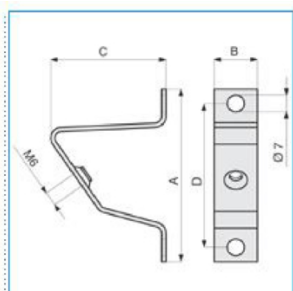

B02190

**Quote:**

A: 72  
B: 18  
C: 48  
D: 60

**ST Staffa per guide profilate linea Cablaggio ACCIAIO ZINCOCROMATO**

Proprietà tecniche

**Materiali**

Colore	zincato
Materiale	Acciaio
Trattamento della superficie	zincato