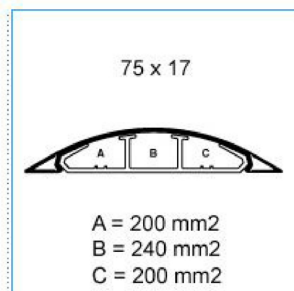

B01333

CSP-N 75x17 A Canale soprapavimento 3 scomparti NERO ARDESIA

Proprietà tecniche

Materiali

Colore	nero grigio
Colore RAL	Ardesia RAL 7021
Materiale	PVC

Dimensioni

Altezza	17 mm
Lunghezza	2000 mm
Base	75 mm
Larghezza prodotto installato	97 mm

Equipaggiamento

numero di separatori fissi	2
numero di canali	3

Norme, Omologazioni

Norme di riferimento	EN50085-2-2
Direttiva europea RoHs	compatibilità volontaria
Classificazione UL94	V0

Sicurezza

Grado di protezione dell'involucro	IP40
Senza alogeni	no
Resistenza agli urti	IK08

Peso

Carico massimo	600 kg