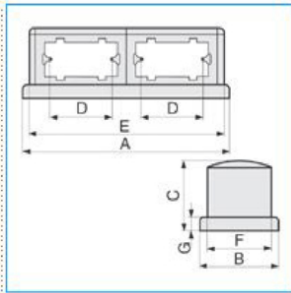

B02091

Quote:

A: 358
B: 140
C: 128
D: 108
E: 343
F: 110
G: 23

TOR-O Torretta bifacciale espansione orizzontale 4 moduli NERO ARDESIA

Proprietà tecniche

Versione

Modulo orizzontale

Materiali

Colore nero grigio

Colore RAL Ardesia RAL 7021

Materiale ABS

Dimensioni

Altezza del prodotto installato 128 mm

Altezza 128 mm

Lunghezza 154 mm

Larghezza prodotto installato 140 mm

Installazione, montaggio

Adattato per prese da 60mm no

Equipaggiamento

Numero di apparecchi da integrare 8

Numero di unità da integrare nel fianco posteriore 4

Numero di unità da integrare nel fianco anteriore 4