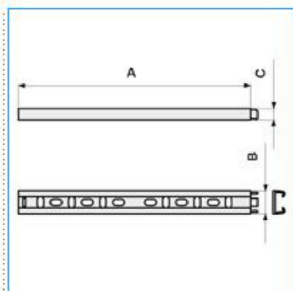

GUI Guida fissatubo per supporto FISN GRIGIO

Proprietà tecniche

Versione

Modulo Profilo C

Materiali

Colore RAL Grigio RAL 7035

Materiale PVC

Dimensioni

Lunghezza profilo 200 mm

Larghezza profilo 20 mm

Altezza profilo 10 mm

Norme, Omologazioni

Direttiva europea RoHs compatibilità volontaria

B11852

Quote:

A: 200
B: 20
C: 10