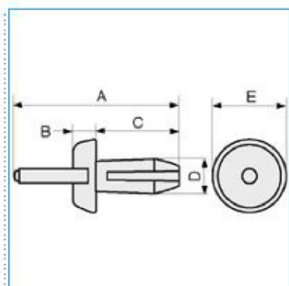

DUCTAFIX R6 Rivetto di fissaggio per canalette per cablaggio

Proprietà tecniche

Materiali

Colore arancione

Materiale Poliammide (PA)

Dimensioni

Diametro della foratura 6 mm

Norme, Omologazioni

Direttiva europea RoHs compatibilità volontaria

B06511

Quote:

A: 29
B: 2
C: 14
D: 6,25
E: 11