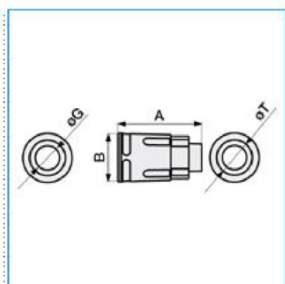

B11917

Quote:

A: 59
B: 35
Ø esterno tubo: 25
Ø interno guaina: 20

GSTON 25 Raccordo tubo/guaina ad innesto rapido IP67 Sistema Stop GRIGIO

Proprietà tecniche

Materiali

Colore RAL Grigio RAL 7035

Materiale PVC

Dimensioni

Diametro 25 mm

Norme, Omologazioni

Classificazione UL94 V0

Sicurezza

Grado di protezione dell'involucro IP67

Grado di resistenza al filo incandescente secondo EN 60695-2-11: 850°C

Condizioni d'impiego