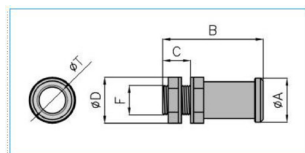

B13015

Quote:

A: 34
B: 34
C: 15
D Ø est.dado: 35
E: M25
T Ø est.tubo: 25

IPS 25 Raccordo tubo rigido-scatola, autoestinguente IP65 GRIGIO

Proprietà tecniche

Materiali

Colore RAL Grigio RAL 7035

Materiale PVC