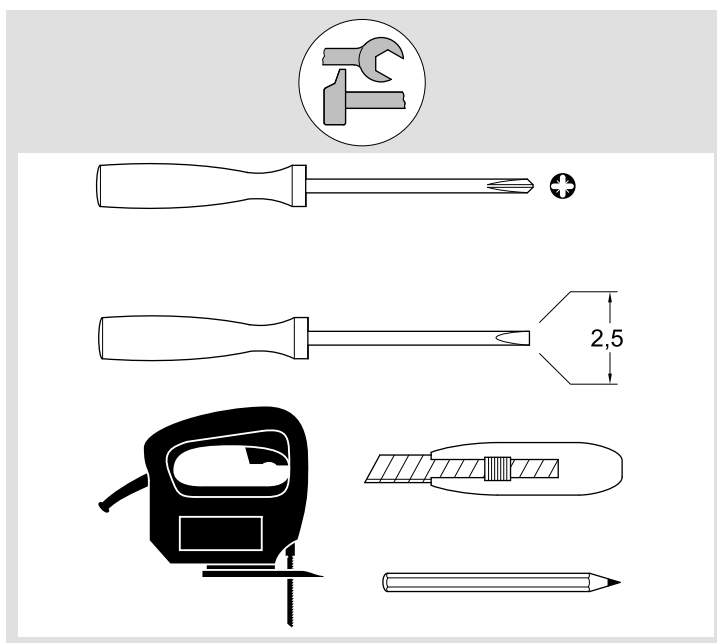

6LE005628A

-  Istruzioni di montaggio
-  Instrucciones de montaje
-  Montageanleitung
-  Instruções de montagem
-  Instrukcja montażowa
-  Οδηγίες χώνευσης
-  Mounting instructions

Pablo Style

	H (mm)	B (mm)	T (mm)
B04923	198	245	75
B04924	240	317	75
B04925	240	424	75
B04926	390	317	75
B04927	540	317	83
B04928	540	424	93
B04929	690	424	93