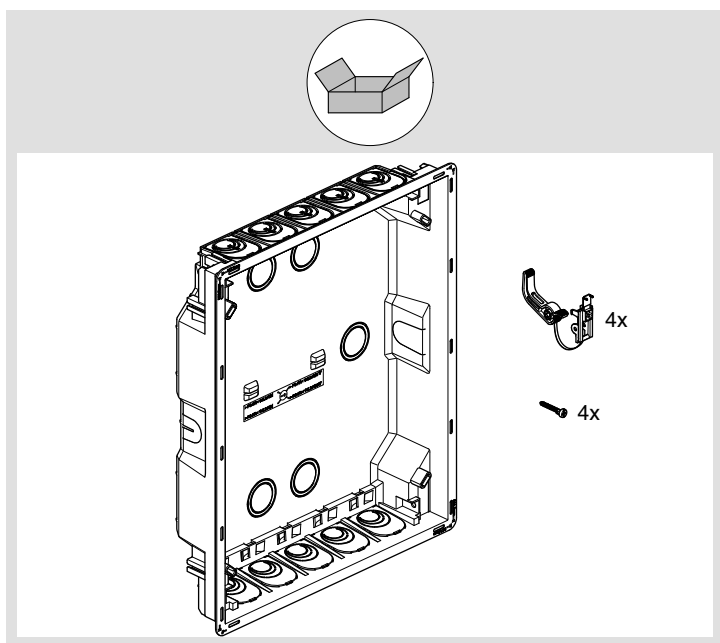

6LE005628A

-  Istruzioni di montaggio
-  Instrucciones de montaje
-  Montageanleitung
-  Instruções de montagem
-  Instrukcja montażowa
-  Οδηγίες χώνευσης
-  Mounting instructions

Pablo Style

	H (mm)	B (mm)	T (mm)
B04923	198	245	75
B04924	240	317	75
B04925	240	424	75
B04926	390	317	75
B04927	540	317	83
B04928	540	424	93
B04929	690	424	93