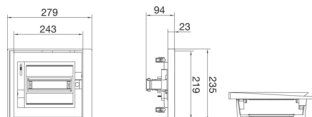

B04942

STY INC 06W0 PB Frontale centralino da incasso Pablo STYLE con porta cieca

Proprietà tecniche

Design

Modalità di fissaggio montaggio a incasso o parete

Compatibilità

Adatto al montaggio su guida DIN sì

Corrente

Corrente nominale in A 125 A

Coperchio

Tipo di chiusura della porta Serratura a cilindro

Indice di protezione IP con porta 40

Interbloccabile sì

Tipo di copertura Porta cieca

Serratura senza

Door leave singolo

Tipo di copertura Porta

Copertura trasparente o porta no

Materiali

Colore bianco

Colore RAL Bianco RAL 9016

Materiale Policarbonato (PC)

Dimensioni

Profondità d'incasso 16 mm

Profondità del prodotto installato 25 mm

Profondità interna 16 mm

Altezza del prodotto installato 191 mm

Altezza di montaggio 160 mm

Larghezza prodotto installato 211 mm

Larghezza in unità di divisione 6

Collegamento

Numero di ingressi del condotto 3

Accessori inclusi

Piastra di montaggio inclusa no

Con serratura no

Equipaggiamento

Quantità di righe nell'involucro 1

Quantità della sezione in larghezza 1

Numero di profilati 1

Accessoriabile sì