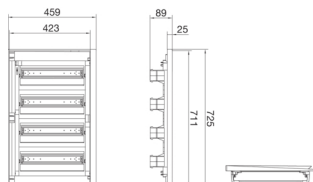

B04949

STY INC 72W0 PB Frontale centralino da incasso Pablo STYLE con porta cieca

Proprietà tecniche

Design

Modalità di fissaggio montaggio a incasso o parete

Compatibilità

Adatto al montaggio su guida DIN sì

Corrente

Corrente nominale in A 125 A

Coperchio

Tipo di chiusura della porta Serratura a cilindro

Indice di protezione IP con porta 40

Interbloccabile sì

Tipo di copertura Porta cieca

Serratura senza

Door leave singolo

Tipo di copertura Porta

Copertura trasparente o porta no

Materiali

Colore bianco

Colore RAL Bianco RAL 9016

Materiale Policarbonato (PC)

Dimensioni

Profondità d'incasso 16 mm

Profondità del prodotto installato 25 mm

Profondità interna 16 mm

Altezza del prodotto installato 725 mm

Altezza di montaggio 630 mm

Larghezza prodotto installato 460 mm

Larghezza in unità di divisione 18

Collegamento

Numero di ingressi del condotto 7

Accessori inclusi

Piastra di montaggio inclusa no

Con serratura no

Equipaggiamento

Quantità di righe nell'involucro 4

Quantità della sezione in larghezza 1

Numero di profilati 4

Accessoriabile sì