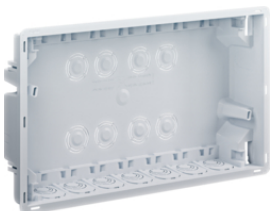

STY INC 18 PB - Frontale Centralino Style Bianco

Frontale per centralino STYLE da Incasso
18 moduli. Grado IK 08. Potenza dissipabile con scatola
MUR: 37 W; con scatola CAR: 56 W. Portella cieca bianca
predisposta per serratura cod. B04994. Dotazione
standard: 1 etichetta moduli - 1 etichetta quadro -
1 coprimoduli (6 moduli)

B04945

Descrizione	m/p imballo	Prezzo	Codice
STY INC 18W0 PB Frontale centralino da incasso Pablo STYLE con porta cieca	4	64,61 € / prt.	B04945

STY SIC 18 MUR - Scatola per Muratura per centralino Style

Scatola da incasso per Muratura per centralino Pablo
STYLE
18 moduli. Potenza dissipabile: 37 W. Predisposto per
supporto morsetteria B04999. Dotazione standard: dotata
di cartoncino paramalta.

B04915

Descrizione	m/p imballo	Prezzo	Codice
STY SIC 18 MUR Scatola per muratura per centralino da incasso Pablo STYLE	9	11,52 € / prt.	B04915

STY SIC 18 CAR - Scatola per Cartongesso per centralino Style

Scatola da incasso per Cartongesso per centralino Pablo
STYLE
18 moduli. Potenza dissipabile: 56 W. Predisposto per
supporto morsetteria B04999. Dotazione standard: dotata
di 4 elementi per il fissaggio rapido.