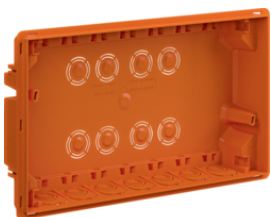

STY INC 18 PB - Frontale Centralino Style Bianco

Frontale per centralino STYLE da Incasso
18 moduli. Grado IK 08. Potenza dissipabile con scatola
MUR: 37 W; con scatola CAR: 56 W. Portella cieca bianca
predisposta per serratura cod. B04994. Dotazione
standard: 1 etichetta moduli - 1 etichetta quadro -
1 coprimoduli (6 moduli)

B04945

Descrizione	m/p imballo	Prezzo	Codice
STY INC 18W0 PB Frontale centralino da incasso Pablo STYLE con porta cieca	4	64,61 € / prt.	B04945

STY SIC 18 MUR - Scatola per Muratura per centralino Style

Scatola da incasso per Muratura per centralino Pablo
STYLE
18 moduli. Potenza dissipabile: 37 W. Predisposto per
supporto morsetteria B04999. Dotazione standard: dotata
di cartoncino paramalta.

B04915

Descrizione	m/p imballo	Prezzo	Codice
STY SIC 18 MUR Scatola per muratura per centralino da incasso Pablo STYLE	9	11,52 € / prt.	B04915

STY SIC 18 CAR - Scatola per Cartongesso per centralino Style

Scatola da incasso per Cartongesso per centralino Pablo
STYLE
18 moduli. Potenza dissipabile: 56 W. Predisposto per
supporto morsetteria B04999. Dotazione standard: dotata
di 4 elementi per il fissaggio rapido.