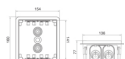

STY SIC 4 MUR - Scatola per Muratura per centralino Style

Scatola da incasso per Muratura per centralino Pablo
STYLE
4 moduli. Potenza dissipabile: 11 W. Dotazione
standard: dotata di cartoncino paramalta.

Descrizione	m/p imballo	Prezzo	Codice
STY SIC 04 MUR Scatola per muratura per centralino da incasso Pablo STYLE	42	2,74 € / prt.	B04911