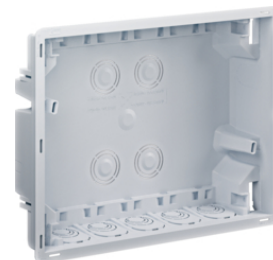

B04924

I-KIT - Kit affiancamento

Kit affiancamento centralini IP40 Incasso
Si inserisce a semplice incastro nelle apposite nervature
presenti sul fondo dei centralini; permette di realizzare un
accoppiamento in batteria garantendo un perfetto
allineamento.

Descrizione	m/p imballo	Prezzo	Codice
I-KIT Kit affiancamento per Centralini Pablo IP40 INC	20	2,25 € / prt.	B05171