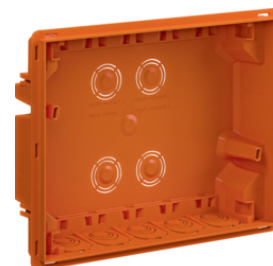

B04914

STY SIC 12 CAR - Scatola per Cartongesso per centralino Style

Scatola da incasso per Cartongesso per centralino Pablo
STYLE
12 moduli. Potenza dissipabile: 46 W. Predisposto per
supporto morsettiera B04998. Dotazione standard: dotata
di 4 elementi per il fissaggio rapido.

Descrizione	m/p imballo	Prezzo	Codice
STY SIC 12 CAR Scatola per cartongesso per centralino da incasso Pablo STYLE	16	12,51 € / prt.	B04924