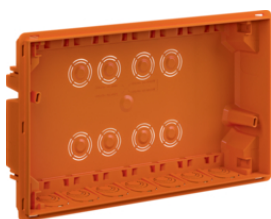

STY SIC 18 MUR - Scatola per Muratura per centralino Style

Scatola da incasso per Muratura per centralino Pablo
STYLE
18 moduli. Potenza dissipabile: 37 W. Predisposto per
supporto morsetti B04999. Dotazione standard: dotata
di cartoncino paramalta.

B04915

Descrizione	m/p imballo	Prezzo	Codice
STY SIC 18 MUR Scatola per muratura per centralino da incasso Pablo STYLE	9	11,52 € / prt.	B04915