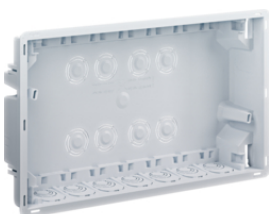

STY SIC 18 CAR - Scatola per Cartongesso per centralino Style

Scatola da incasso per Cartongesso per centralino Pablo
STYLE
18 moduli. Potenza dissipabile: 56,9 W. Predisposto per
supporto morsetti B04999. Dotazione standard: dotata
di 4 elementi per il fissaggio rapido.

B04925

Descrizione	m/p imballo	Prezzo	Codice
STY SIC 18 CAR Scatola per cartongesso per centralino da incasso Pablo STYLE	12	23,04 € / prt.	B04925