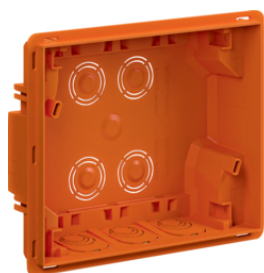

B04913

STY SIC 8 MUR - Scatola per Muratura per centralino Style

Scatola da incasso per Muratura per centralino Pablo
STYLE
8 moduli. Potenza dissipabile: 20 W. Predisposto per
supporto morsetti B04997. Dotazione standard: dotata
di cartoncino parmalta.

Descrizione	m/p imballo	Prezzo	Codice
STY SIC 08 MUR Scatola per muratura per centralino da incasso Pablo STYLE	18	4,89 € / prt.	B04913