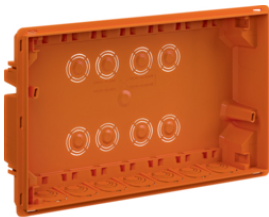

STY SIC 18 MUR - Scatola per Muratura per centralino Style

Scatola da incasso per Muratura per centralino Pablo
STYLE
18 moduli. Potenza dissipabile: 37 W. Predisposto per
supporto morsetteria B04999. Dotazione standard: dotata
di cartoncino paramalta.

B04915

Descrizione	m/p imballo	Prezzo	Codice
STY SIC 18 MUR Scatola per muratura per centralino da incasso Pablo STYLE	9	11,52 € / prt.	B04915