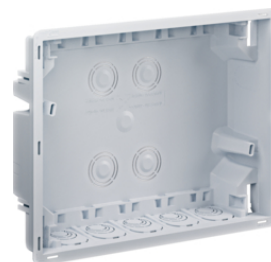

B04924

I-KIT - Kit affiancamento

Kit affiancamento centralini IP40 Incasso
Si inserisce a semplice incastro nelle apposite nervature
presenti sul fondo dei centralini; permette di realizzare un
accoppiamento in batteria garantendo un perfetto
allineamento.

Descrizione	m/p imballo	Prezzo	Codice
I-KIT Kit affiancamento per Centralini Pablo IP40 INC	20	2,25 € / prt.	B05171