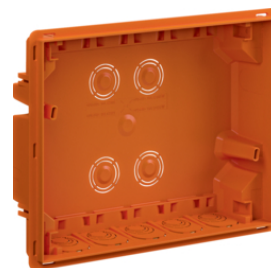

B04914

STY SIC 12 CAR - Scatola per Cartongesso per centralino Style

Scatola da incasso per Cartongesso per centralino Pablo
STYLE
12 moduli. Potenza dissipabile: 46 W. Predisposto per
supporto morsettiera B04998. Dotazione standard: dotata
di 4 elementi per il fissaggio rapido.

Descrizione	m/p imballo	Prezzo	Codice
STY SIC 12 CAR Scatola per cartongesso per centralino da incasso Pablo STYLE	16	12,51 € / prt.	B04924