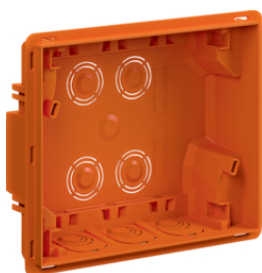

B04913

STY SIC 8 MUR - Scatola per Muratura per centralino Style

Scatola da incasso per Muratura per centralino Pablo
STYLE
8 moduli. Potenza dissipabile: 20 W. Predisposto per
supporto morsettiere B04997. Dotazione standard: dotata
di cartoncino paramealza.

Descrizione	m/p imballo	Prezzo	Codice
STY SIC 08 MUR Scatola per muratura per centralino da incasso Pablo STYLE	18	4,89 € / prt.	B04913