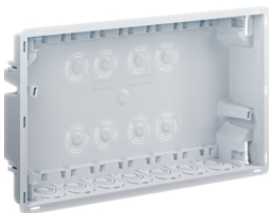

STY SIC 18 CAR - Scatola per Cartongesso per centralino Style

Scatola da incasso per Cartongesso per centralino Pablo
STYLE
18 moduli. Potenza dissipabile: 56 W. Predisposto per
supporto morsetteria B04999. Dotazione standard: dotata
di 4 elementi per il fissaggio rapido.

B04925

Descrizione	m/p imballo	Prezzo	Codice
STY SIC 18 CAR Scatola per cartongesso per centralino da incasso Pablo STYLE	12	23,04 € / prt.	B04925