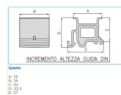

B04994

STY SR INC - Serratura portella centralini Style

Serratura con chiave in metallo per portella centralini da Incasso Pablo Style.

Descrizione	m/p imballo	Prezzo	Codice
STY SR INC Serratura portella per Centralini da incasso STYLE	10	29,95 € / prt.	B04994

B05187

COPRIMOD - 6M - Coprimoduli

Coprimoduli per centralini e quadri

Descrizione	m/p imballo	Prezzo	Codice
COPRIMOD 6M W0 Coprimoduli per Centralini Pablo BIANCO	40	1,17 € / prt.	B05187

B05186

COPRIMOD - 4M - Coprimoduli

Coprimoduli per centralini e quadri

Descrizione	m/p imballo	Prezzo	Codice
COPRIMOD 4M W0 Coprimoduli per Centralini Pablo BIANCO	40	1,03 € / prt.	B05186

B05163

RG - Rialzo guida DIN

Rialzo guida DIN per centralini
Per centralini IP65 (escluso 4 e 8 moduli), per centralini IP40 Design e Standard (escluso 18, 36 e 54 moduli), per centralini IP40 Incasso (solo 54 e 72 moduli).

Descrizione	m/p imballo	Prezzo	Codice
RG Rialzo guida DIN per Centralini Pablo GRIGIO	20	1,17 € / prt.	B05163